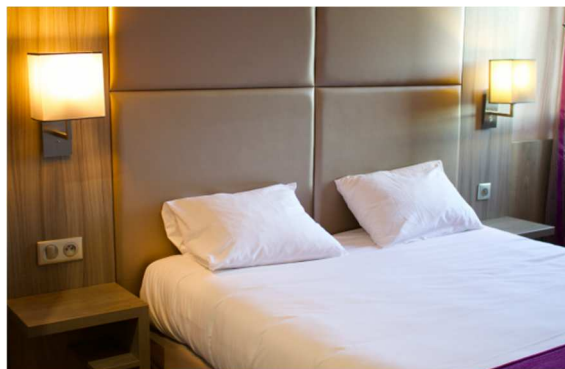

www.hotel-le-trefle.com

HÔTEL OCTEL ***

2 chambres accessibles
mobilité réduite

Parking PMR

Centre Secondo, 8 Chemin des Genêts

31120 PORTET-SUR-GARONNE

05 62 20 63 63 / reservation@octel.fr

www.octel.fr