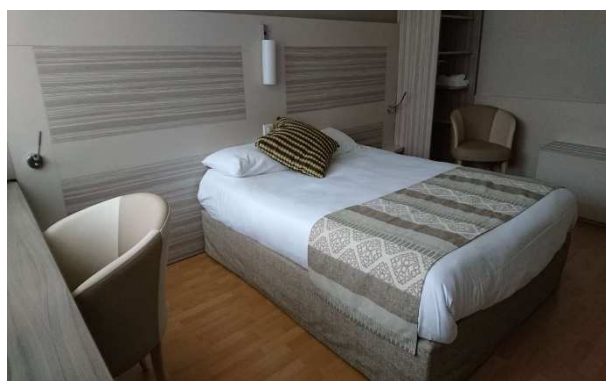

HÔTEL KYRIAD ***

3 chambres accessibles mobilité réduite

Parking PMR

1 Chemin des Moines

31120 ROQUES

05 61 72 51 51 / toulouse.roques@kyriad.fr

www.toulouse-sud-roques.kyriad.com